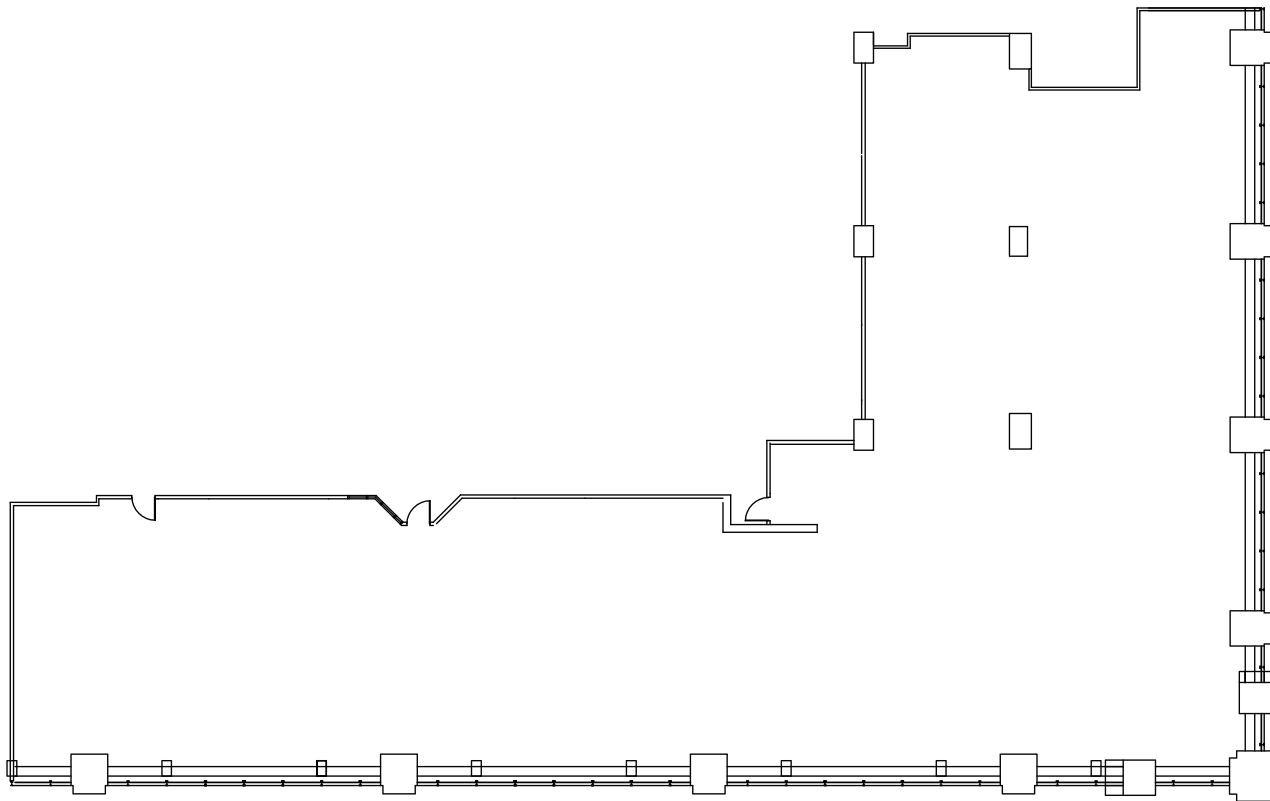

875NMICHIGAN

SUITE 3750

11,188 RSF

MIKE CURRAN +1 312 228 2079

CRAIG COUPE +1 312 228 3772

GREG GERBER +1 312 228 2330