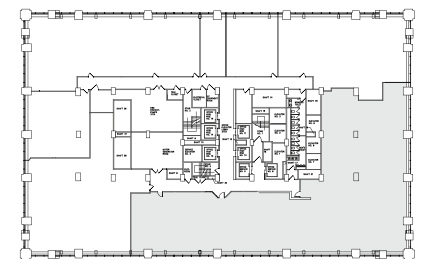

875NMICHIGAN

SUITE 3750

11,188 RSF

MIKE CURRAN +1 312 228 2079

CRAIG COUPE +1 312 228 3772

GREG GERBER +1 312 228 2330